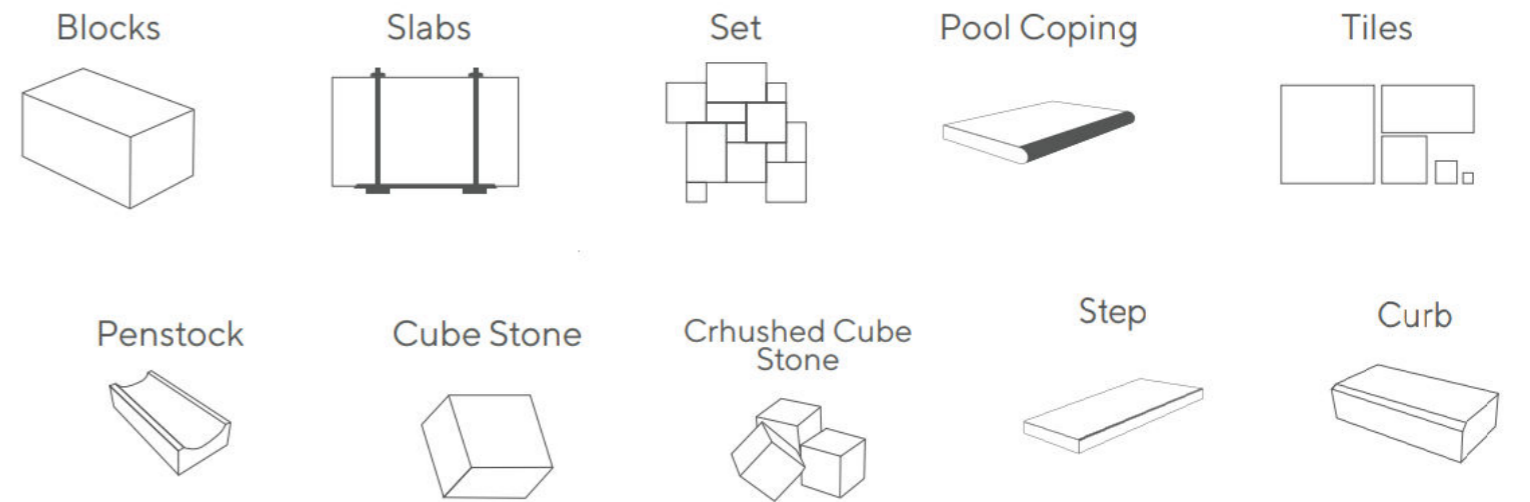

Please contact with us for special sizes.
Özel ölçü ve ebatlar için lütfen bizimle iletişime geçiniz.

Bien
MINING STUDIO