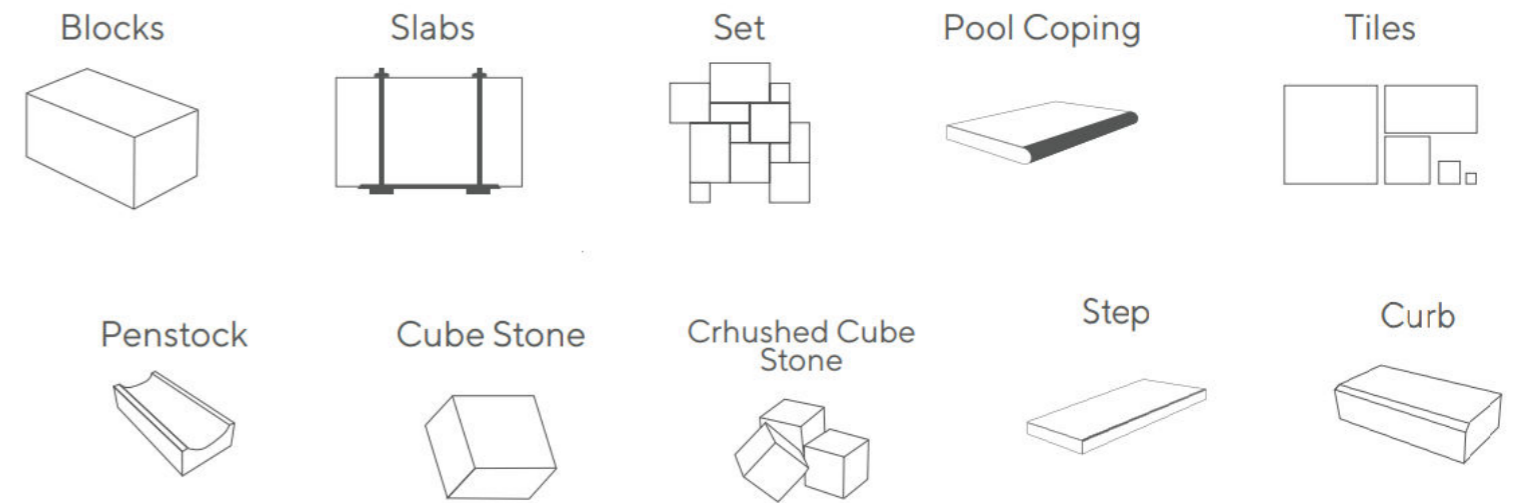

Types Of Production

Please contact with us for special sizes.
Özel ölçü ve ebatlar için lütfen bizimle iletişime geçiniz.

Bien
MINING STUDIO