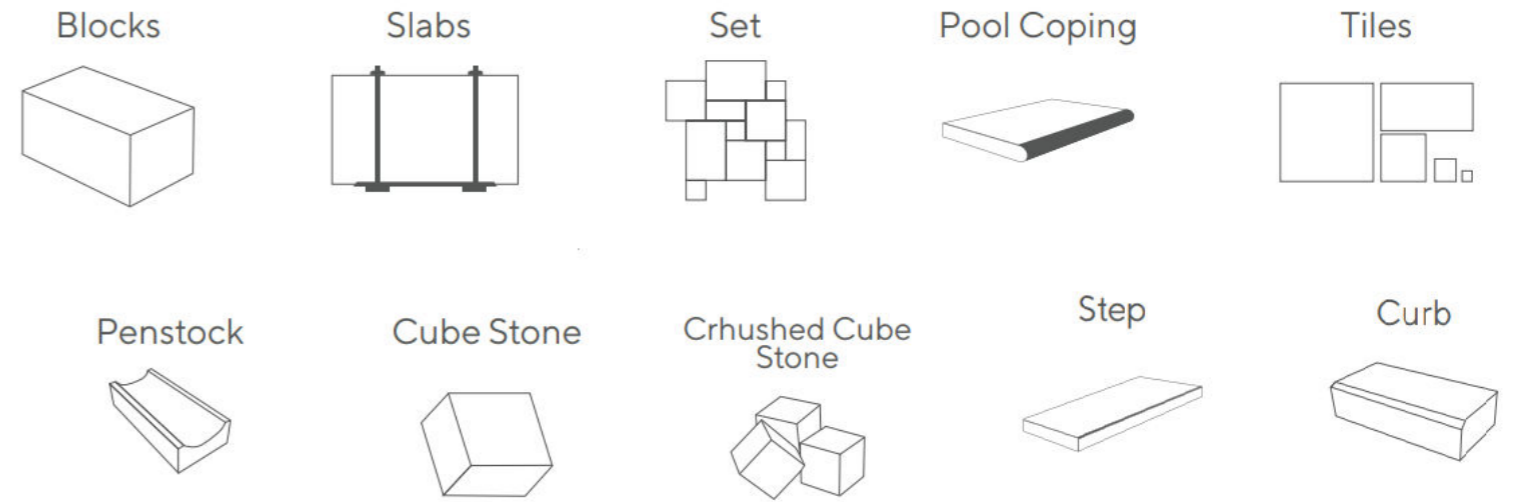

Cube Stone

Crushed Cube Stone

Step

Curb

Please contact with us for special sizes.
Özel ölçü ve ebatlar için lütfen bizimle iletişime geçiniz.

Bien
MINING STUDIO

ICE BLUE

Types Of Production