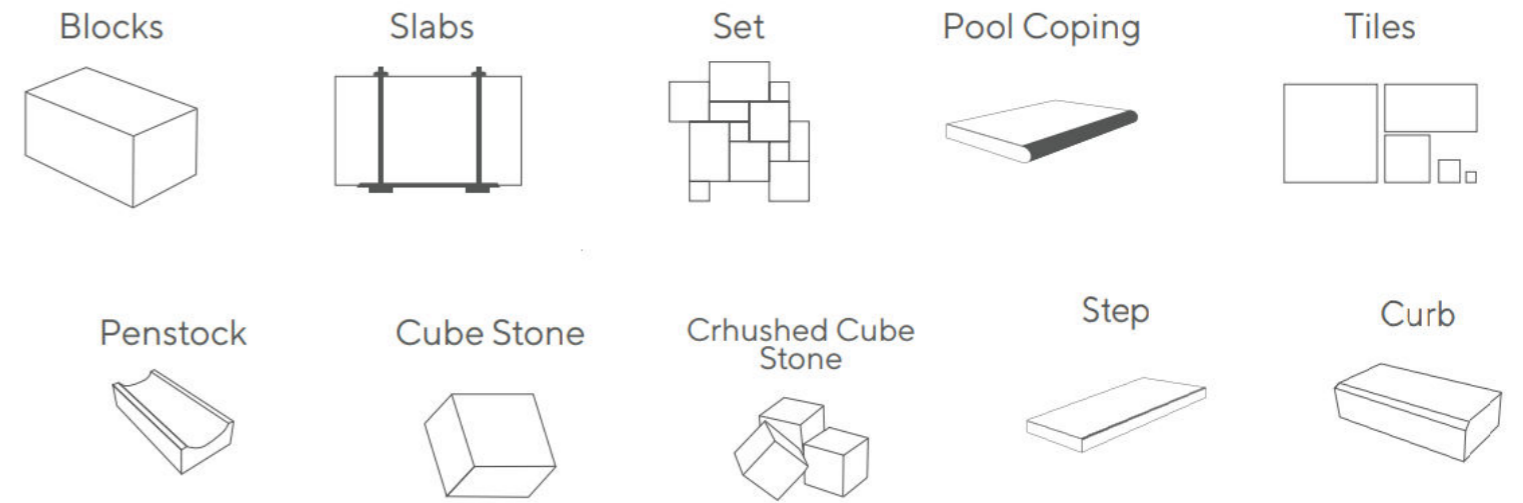

Types Of Production

Please contact with us for special sizes.
Özel ölçü ve ebatlar için lütfen bizimle iletişime geçiniz.

Bien
MINING STUDIO