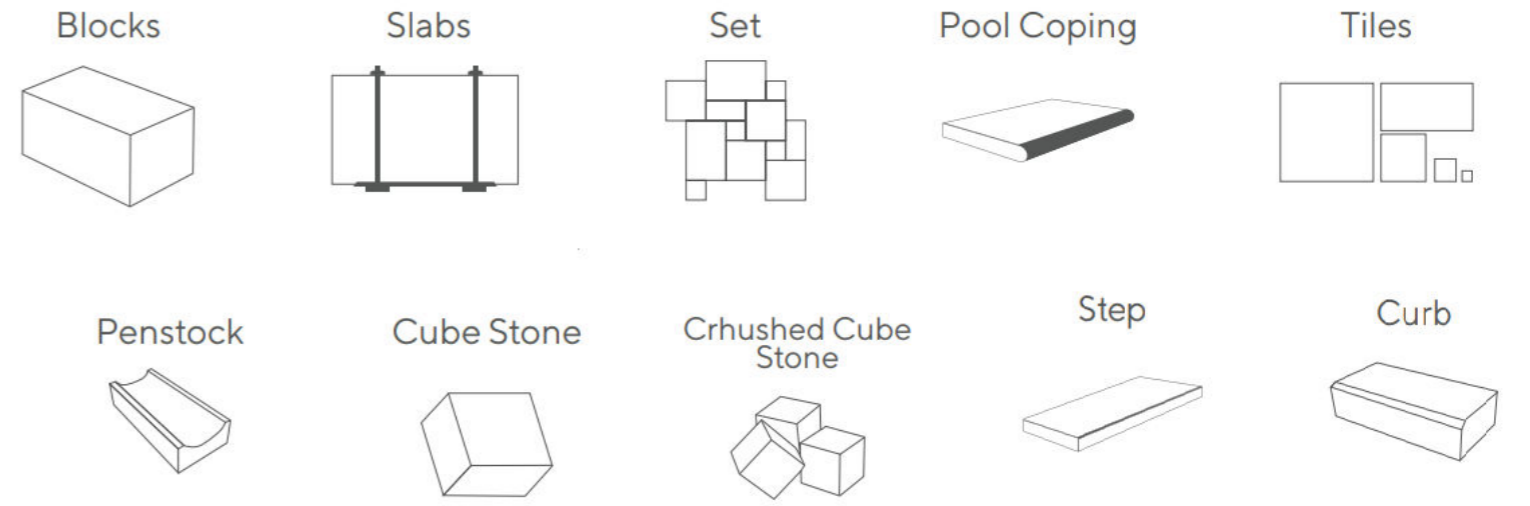

Cube Stone

Crushed Cube Stone

Step

Curb

Please contact with us for special sizes.
Özel ölçü ve ebatlar için lütfen bizimle iletişime geçiniz.

Bien
MINING STUDIO

NARCISSE

Types Of Production