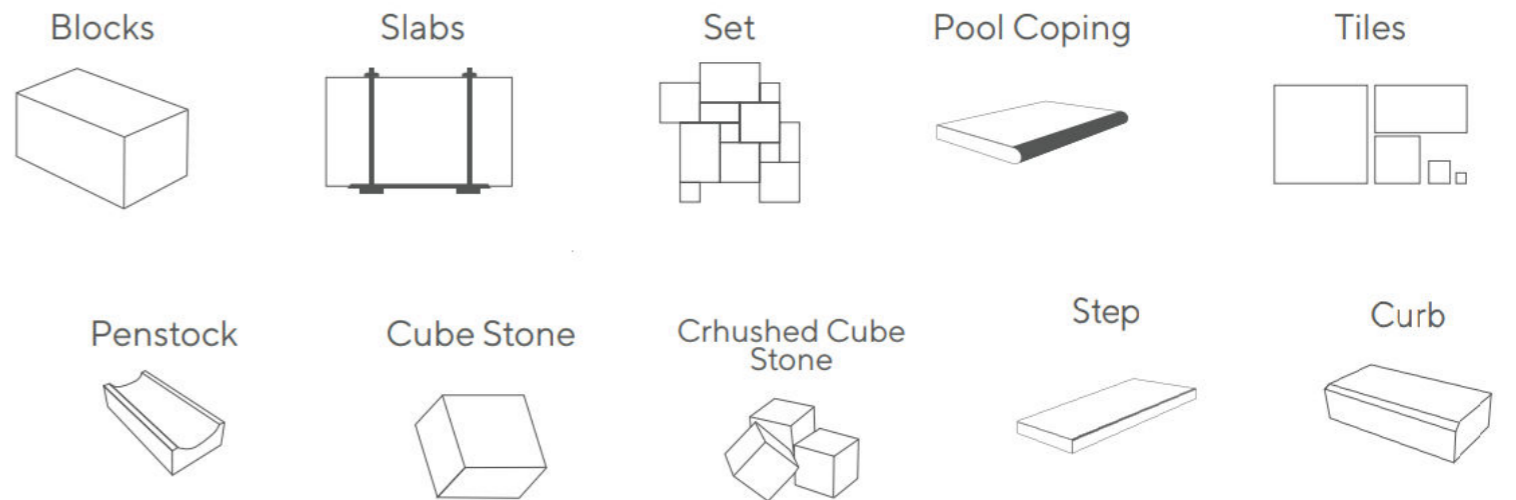

Please contact with us for special sizes.
Özel ölçü ve ebatlar için lütfen bizimle iletişime geçiniz.

Bien
MINING STUDIO

BRUNO PERLA

Types Of Production

Blocks

Slabs

Set

Pool Coping